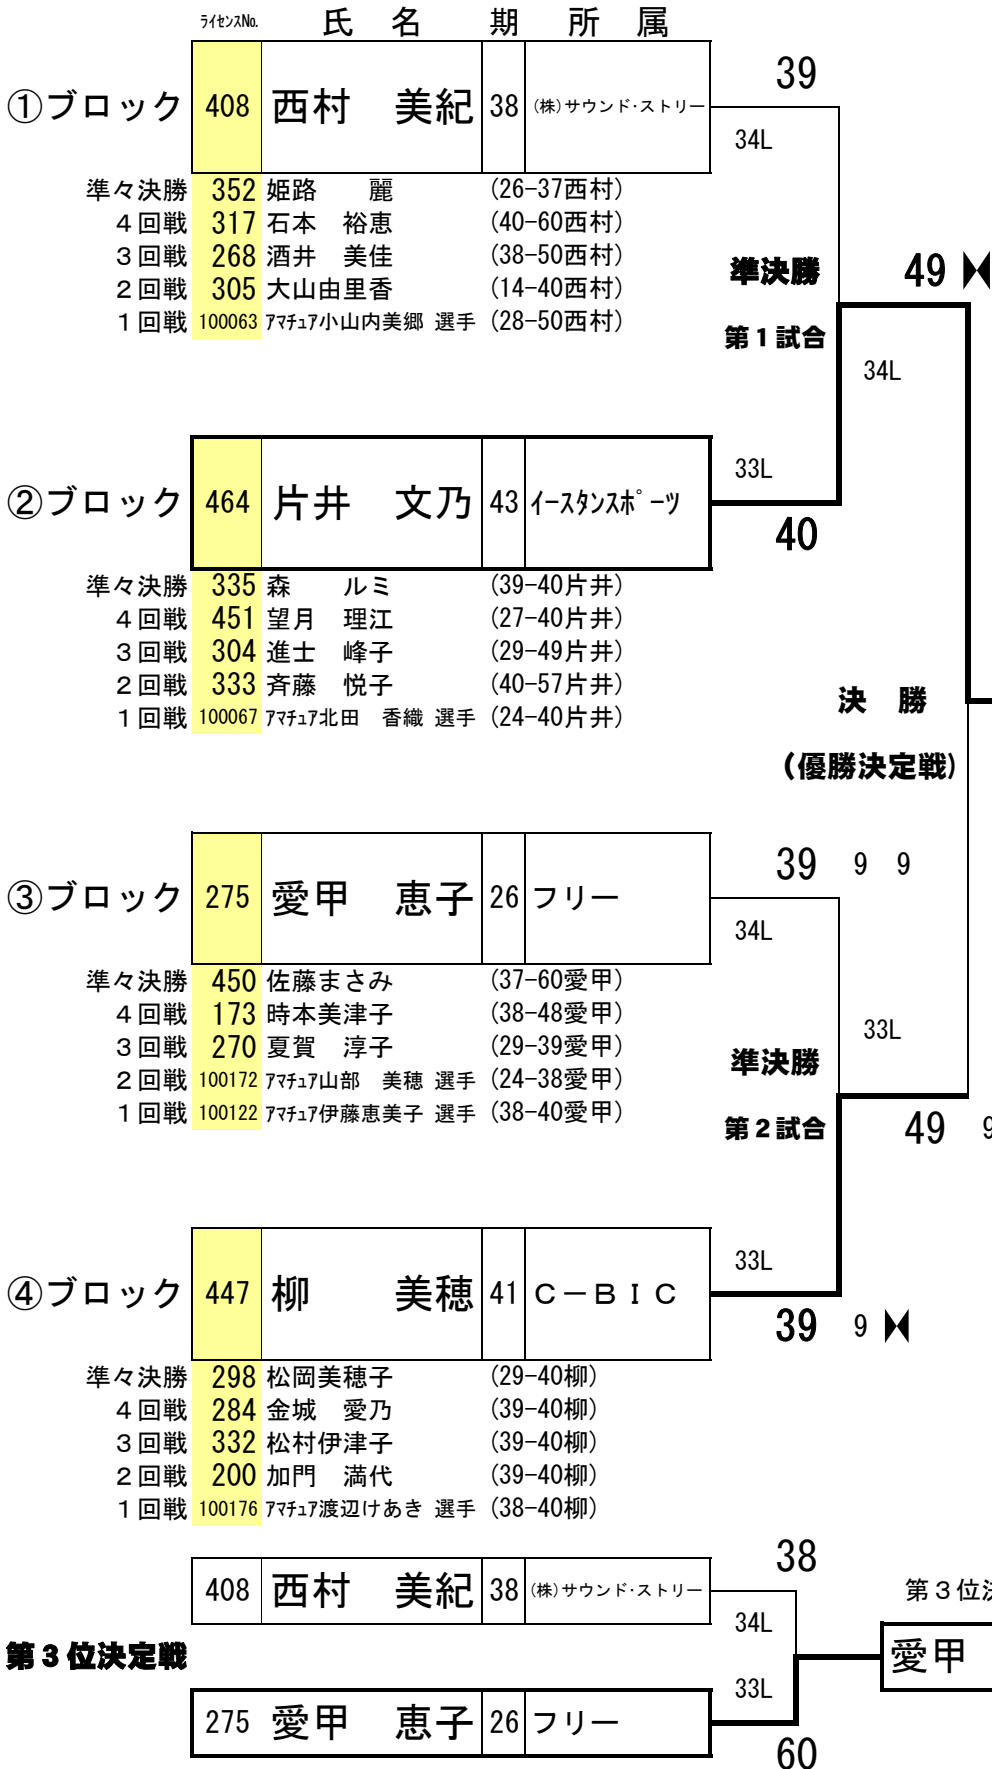

# ラウンドワン ナインテントーナメント

準決勝・決勝の組み合わせ 10月23日(土)  
準決勝 決勝

## ナインテントーナメント入賞者

順位	氏名	賞金(円)
優勝	片井 文乃(43期)	400,000
準優勝	柳 美穂(41期)	200,000
第3位	愛甲 恵子(26期)	120,000
第4位	西村 美紀(38期)	100,000
第5位	松岡美穂子(28期)	60,000
第6位	佐藤まさみ(42期)	50,000
第7位	森 ルミ(32期)	40,000
第8位	姫路 麗(33期)	30,000

片井  
文乃

プロアマオープントーナメント **ROUND 1 Cup Ladies 2010**

**ナインテン(9・10)トーナメント**  
**準決勝・3位決定戦・優勝決定戦**

**優勝決定戦**

柳 美穂 (右投げ)

	1	2	3	4	5	6	7	8	9	10	①
33L									▲	▲	9
									29	49	9
											8

プレーオフ

片井 文乃 (右投げ)

	1	2	3	4	5	6	7	8	9	10	①②
33L									9	▲	9
									20	39	9
									10	⑩	▲

プレーオフ

愛甲 恵子 (右投げ)

	1	2	3	4	5	6	7	8	9	10	9
34L									▲	9	9
									20	39	9
											4 10